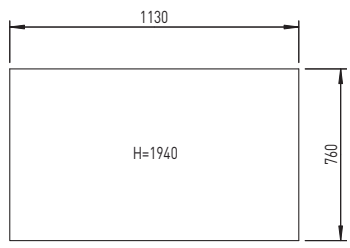

kg 560

mm voir schéma

% 82

Genua

Komfort 180.18/2-AL

Genua
Ruivina / poutre en bois véritable

060180031

No 

kW 3,5-7,0

kg 390

mm voir schéma