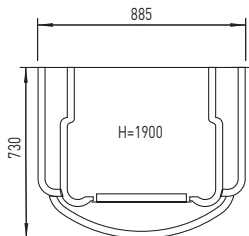

kg 560

mm voir schéma

% 82

Genua

Komfort 180.18/2-AL

Genua
Ruivina / poutre en bois véritable

060180031

No 

4,0-8,0 kW 

465 kg 

voir schéma mm 

CHEMINEES EN KITS classique

Roma

Esprit 185.16/2-AL

Roma
Ruivina

No 060185011

kW 3,5-7,0

kg 390

mm voir schéma