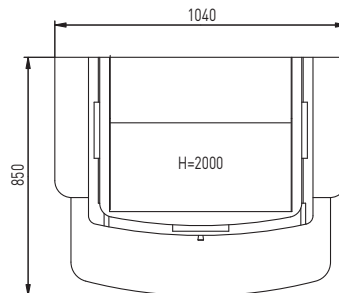

CHEMINEES EN KITS

Strassburg

Prestige 181.18 N-AL

No 060181021

kW 4,0-8,0

kg 460

mm voir schéma

No 060181023

kW 4,0-8,0

kg 460

mm voir schéma