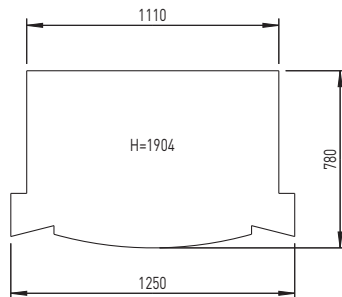

kg 425

mm voir schéma

CHEMINEES EN KITS

% 83

Vichy

Trend 184.18-AL

Vichy
Pierre naturelle de Brétignac

060384010

4,0–8,0 kW

1.040

voir schéma

No

kW

kg

mm

CHEMINEES EN KITS

kW 3,5-7,0

kg 390

mm voir schéma