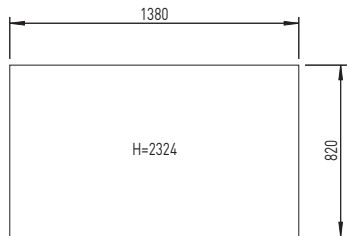

kg 460

mm voir schéma

CHEMINEES EN KITS

% 82

Alpes

Komfort 180.18/2-AL

Alpes

Pierre naturelle Sireul / poutre en bois véritable / briques hollandaises

kW 3,5-7,0

kg 390

mm voir schéma