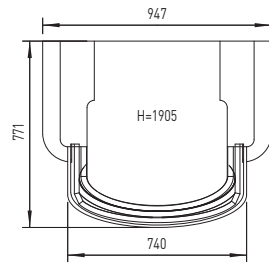

Elsass
Rainbow

Elsass
Ruivina

No 060185079

060185071

kW 3,5-7,0

3,5-7,0

kg 400

400

mm voir schéma

voir schéma