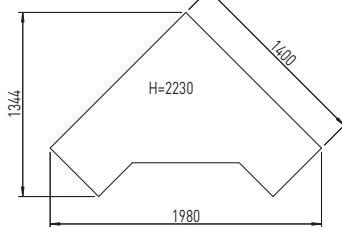

CHEMINEES EN KITS

Jura

Komfort 180.18/2-AL

Modèle d'angle

Jura

Pierre naturelle Sireul / poutre en bois véritable / briques hollandaises

No 060380021

kW 4,0–8,0

kW 3,5-7,0

kg 390

mm voir schéma