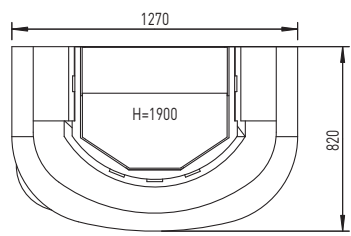

3,5-7,0

kg 400

400

mm voir schéma

voir schéma

CHEMINEES EN KITS

% 80

Rhone

No 060184032

kW 4,0-8,0

kg 375

mm voir schéma

% 82

Colmar

Exquisit 182.18-AL

Colmar
cotto
060182013
4,0-8,0
440
voir schéma

kW 3,5-7,0

kg 390

mm voir schéma