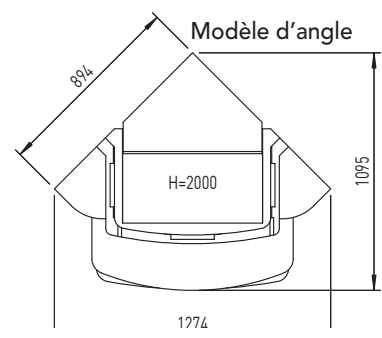

No 060181023

kW 4,0-8,0

kg 460

mm voir schéma

Lyon

Prestige 181.18 N-AL

Lyon
 ardoise
 060181011
 4,0-8,0
 460
 voir schéma

Lyon
 cotto
 060181013
 4,0-8,0
 460
 voir schéma

kW 3,5-7,0

kg 390

mm voir schéma