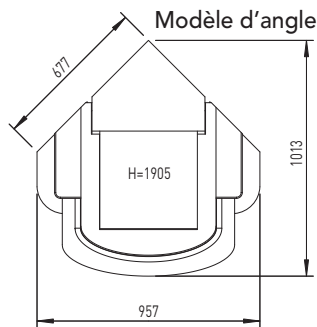

Rhone
Rainbow
060185089
3,5-7,0
400
voir schéma