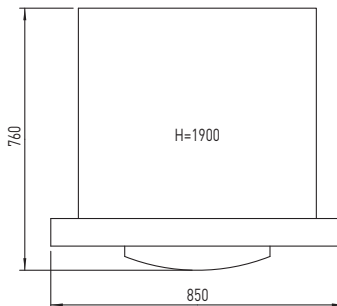

CHEMINEES EN KITS

Sestriere

Trend 184.18-AL

Sestriere
anthracite

No 060184032

kW 4,0-8,0

kg 375

mm voir schéma